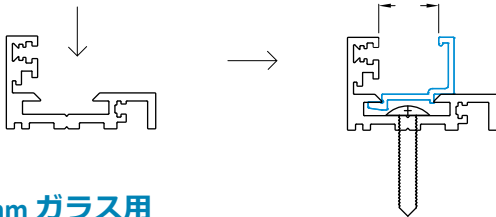

製品詳細

詳細コーナー
接続 (外部)

詳細コーナー
接続 (内部)

詳細側面図

シールゴムガスケット

!Combine

INAL® を使用したガラスドア
ガラスアクセサリ

平面図

断面アルミプロファイル

コード **KSIM-010.31**
接続角度

固定ガラス用 アルミニウムプロファイル

8-12mm ガラス用

コード **KF812B**
.00 .01 .25

12-22mm ガラス用

コード **KF1222B**
.00 .01 .25

アクセサリ

ヒンジ

コード **170.BB**
ヒンジ グラリット
G-W ビッグベース
.01 .21 .25

コード **170V.BB**
Vertical Hinge
Glarit G-W
.01 .25

コード **170.30.BB**
垂直ヒンジ グラリットG-W
30mm
.01 .25

安全固定プレート

鍵

コード **VL 155C**
カメレオン
ガラスロック

コード **280WC**
トイレ メロニロック
.01 .13 .21 グレー