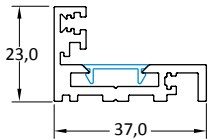

平面図

断面アルミプロファイル