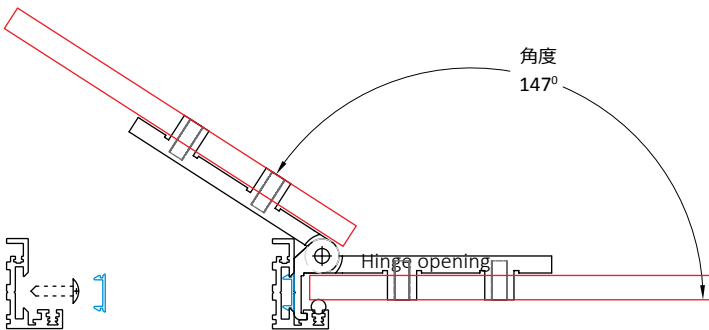

平面図

断面アルミプロファイル

コード **KSIM-010.31**
接続角度

固定ガラス用 アルミニウムプロファイル

8-12mm ガラス用

コード **KF812B**
.00 .01 .25