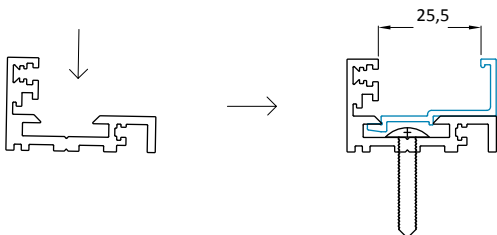

製品詳細

詳細コーナー
接続 (外部)

詳細コーナー
接続 (内部)

詳細側面図

シールゴムガスケット

!Combine

INAL® を使用したガラスドア
ガラスアクセサリ

平面図

断面アルミプロファイル

コード **KSIM-010.31**
接続角度

固定ガラス用 アルミニウムプロファイル

8-12mm ガラス用

コード **KF812B**
.00 .01 .25

12-22mm ガラス用

コード **KF1222B**
.00 .01 .25

アクセサリ

ヒンジ

コード **170.BB**
ヒンジ グラリット
G-W ビッグベース
.01 .21 .25

コード **170V.BB**
Vertical Hinge
Glarit G-W
.01 .25

コード **170.30.BB**
垂直ヒンジ グラリットG-W
30mm
.01 .25

安全固定プレート

鍵

コード **VL 155C**
カメレオン
ガラスロック

コード **280WC**
トイレ メロニロック
.01 .13 .21 グレー