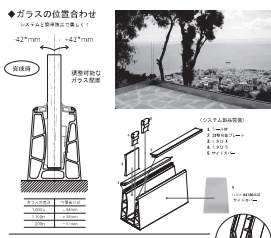

INAL-JAPAN®

Design meets Breathtaking Scenery

Elegance in Every detail and Seamless Fusion with Nature

B1780 スタンダードタイプ

世界的にデザインが評価されています
床取り付けガラス上下レール

INAL

◆技術仕様

高さ	1200mm
ガラス厚	8mm+8mm(16.4mm~17.5mm) 10mm+10mm(20.0mm~21.5mm)
ガラス幅	1200mm
重量	~1200kg/延床
ガラスの長さ	1200mm

※ガラスの厚さや幅は、ガラスの規格に準拠してご指定ください。

U1780 ビルトインタイプ

床下取り付け埋込み式
ガラス上下レール

INAL

【製品の特長】
INALのガラスレールは、美しい景観を採つための視覚的要素を必要としないため、美しい景観を採つことができます。ガラスを簡単に床に取り付けできる。調整機構付きの独自のアルミレールがガラスを固定します。
ガラス厚8mm+8mm(16.4mm~17.5mm)または10mm+10mm(20.0mm~21.5mm)の厚さのガラスに適合させガラスで、1200mmの高さまで取付けることができます。

◆技術仕様

高さ	1200mm
ガラス厚	8mm+8mm(16.4mm~17.5mm) 10mm+10mm(20.0mm~21.5mm)
ガラス幅	1200mm
重量	~1200kg/延床
ガラスの長さ	1200mm

※ガラスの厚さや幅は、ガラスの規格に準拠してご指定ください。

S1780 側面・壁固定タイプ

横取り付けガラス上下レール

INAL

【製品の特長】
INALのガラスレールは、美しい景観を採つことができます。ガラスを簡単に床に取り付けできる。調整機構付きの独自のアルミレールがガラスを固定します。
ガラス厚8mm+8mm(16.4mm~17.5mm)または10mm+10mm(20.0mm~21.5mm)の厚さのガラスに適合させガラスで、1200mmの高さまで取付けることができます。
調整機構がワイヤタイプで仕上げました。

◆技術仕様

高さ	1200mm
ガラス厚	8mm+8mm(16.4mm~17.5mm) 10mm+10mm(20.0mm~21.5mm)
ガラス幅	1200mm
重量	~1200kg/延床
ガラスの長さ	1200mm

※ガラスの厚さや幅は、ガラスの規格に準拠してご指定ください。

B1785 コンパクトタイプ

床取り付けガラス上下レール

INAL

【製品の特長】
INALのガラスレールは、美しい景観を採つことができます。ガラスを簡単に床に取り付けできる。調整機構付きの独自のアルミレールがガラスを固定します。
ガラス厚6mm+6mm(12.0mm~13.5mm)または8mm+8mm(16.4mm~17.5mm)の厚さのガラスに適合させガラスで、1200mmの高さまで取付けることができます。
調整機構がワイヤタイプで仕上げました。

◆技術仕様

高さ	1200mm
ガラス厚	6mm+6mm(12.0mm~13.5mm) 8mm+8mm(16.4mm~17.5mm)
ガラス幅	1200mm
重量	~1200kg/延床
ガラスの長さ	1200mm

※ガラスの厚さや幅は、ガラスの規格に準拠してご指定ください。

B1735 低バルコニータイプ

床取り付けガラス用レール

INAL