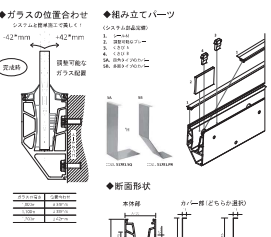

INAL-JAPAN®

Design meets Breathtaking Scenery

Elegance in Every detail and Seamless Fusion with Nature

B1780 スタンダードタイプ

世界的にデザインが評価されています
床取り付けガラス上下レール

INAL

◆技術仕様

高さ	1200mm
ガラス厚	8mm+8mm(16.4mm~17.5mm) 10mm+10mm(20.0mm~21.5mm)
ガラス幅	1200mm
重量	~1200kg/延床
ガラスの長さ	1200mm

※ガラスの厚さや幅は、ガラスの規格に準拠してご指定ください。

U1780 ビルトインタイプ

床下取り付け埋込み式
ガラス上下レール

INAL

【製品の特長】
INALのガラスレールは、美しい景観を採つための視覚的要素を必要としないため、美しい景観を採つことができます。ガラスを簡単に床に取り付けできる。調整機構付きの独自のアルミレールがガラスを固定します。
ガラス厚8mm+8mm(16.4mm~17.5mm)または10mm+10mm(20.0mm~21.5mm)の厚さのガラスに適合させガラスで、1200mmの高さまで取付けることができます。

◆技術仕様

高さ	1200mm
ガラス厚	8mm+8mm(16.4mm~17.5mm) 10mm+10mm(20.0mm~21.5mm)
ガラス幅	1200mm
重量	~1200kg/延床
ガラスの長さ	1200mm

※ガラスの厚さや幅は、ガラスの規格に準拠してご指定ください。

S1780 側面・壁固定タイプ

横取り付けガラス上下レール

INAL

【製品の特長】
INALのガラスレールは、美しい景観を採つことができます。ガラスを簡単に床に取り付けできる。調整機構付きの独自のアルミレールがガラスを固定します。
ガラス厚8mm+8mm(16.4mm~17.5mm)または10mm+10mm(20.0mm~21.5mm)の厚さのガラスに適合させガラスで、1200mmの高さまで取付けることができます。
調整機構がワイヤタイプで仕上げました。

◆技術仕様

高さ	1200mm
ガラス厚	8mm+8mm(16.4mm~17.5mm) 10mm+10mm(20.0mm~21.5mm)
ガラス幅	1200mm
重量	~1200kg/延床
ガラスの長さ	1200mm

※ガラスの厚さや幅は、ガラスの規格に準拠してご指定ください。

B1785 コンパクトタイプ

床取り付けガラス上下レール

INAL

【製品の特長】
INALのガラスレールは、美しい景観を採つことができます。ガラスを簡単に床に取り付けできる。調整機構付きの独自のアルミレールがガラスを固定します。
ガラス厚6mm+6mm(12.0mm~13.5mm)または8mm+8mm(16.4mm~17.5mm)の厚さのガラスに適合させガラスで、1200mmの高さまで取付けることができます。
調整機構がワイヤタイプで仕上げました。

◆技術仕様

高さ	1200mm
ガラス厚	6mm+6mm(12.0mm~13.5mm) 8mm+8mm(16.4mm~17.5mm)
ガラス幅	1200mm
重量	~1200kg/延床
ガラスの長さ	1200mm

※ガラスの厚さや幅は、ガラスの規格に準拠してご指定ください。

B1735 低バルコニータイプ

床取り付けガラス用レール

INAL