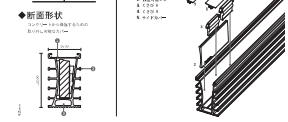

INAL-JAPAN®

Design meets Breathtaking Scenery

Elegance in Every detail and Seamless Fusion with Nature

B1780 スタンダードタイプ

世界的にデザインが評価されています
床取り付けガラス上下レール

INAL

◆技術仕様

高さ	1200mm
ガラス厚	8mm+8mm(16.4mm~17.5mm) 10mm+10mm(20.0mm~21.5mm)
ガラス幅	1200mm
重量	~1200kg/延床
ガラスの長さ	1200mm

※ガラスの厚さや幅は、ガラスの規格に準拠してご指定ください。

U1780 ビルトインタイプ

床下取り付け埋込み式
ガラス上下レール

INAL

【製品の特長】
INALのガラスレールは、美しい景観を採つための視覚的要素を必要としないため、美しい景観を採つことができます。ガラスを簡単に床に取り付けできる。調整機構付きの独自のアルミレールがガラスを固定します。
ガラス厚8mm+8mm(16.4mm~17.5mm)または10mm+10mm(20.0mm~21.5mm)の厚さのガラスに適合させガラスで、1200mmの高さまで取付けることができます。

◆技術仕様

高さ	1200mm
ガラス厚	8mm+8mm(16.4mm~17.5mm) 10mm+10mm(20.0mm~21.5mm)
ガラス幅	1200mm
重量	~1200kg/延床
ガラスの長さ	1200mm

※ガラスの厚さや幅は、ガラスの規格に準拠してご指定ください。

S1780 側面・壁固定タイプ

横取り付けガラス上下レール

INAL

【製品の特長】
INALのガラスレールは、美しい景観を採つことができます。ガラスを簡単に床に取り付けできる。調整機構付きの独自のアルミレールがガラスを固定します。
ガラス厚8mm+8mm(16.4mm~17.5mm)または10mm+10mm(20.0mm~21.5mm)の厚さのガラスに適合させガラスで、1200mmの高さまで取付けることができます。
調整機構がワイヤタイプで仕上げました。

◆技術仕様

高さ	1200mm
ガラス厚	8mm+8mm(16.4mm~17.5mm) 10mm+10mm(20.0mm~21.5mm)
ガラス幅	1200mm
重量	~1200kg/延床
ガラスの長さ	1200mm

※ガラスの厚さや幅は、ガラスの規格に準拠してご指定ください。

B1785 コンパクトタイプ

床取り付けガラス上下レール

INAL

【製品の特長】
INALのガラスレールは、美しい景観を採つことができます。ガラスを簡単に床に取り付けできる。調整機構付きの独自のアルミレールがガラスを固定します。
ガラス厚6mm+6mm(12.0mm~13.5mm)または8mm+8mm(16.4mm~17.5mm)の厚さのガラスに適合させガラスで、1200mmの高さまで取付けることができます。
調整機構がワイヤタイプで仕上げました。

◆技術仕様

高さ	1200mm
ガラス厚	6mm+6mm(12.0mm~13.5mm) 8mm+8mm(16.4mm~17.5mm)
ガラス幅	1200mm
重量	~1200kg/延床
ガラスの長さ	1200mm

※ガラスの厚さや幅は、ガラスの規格に準拠してご指定ください。

B1735 低バルコニータイプ

床取り付けガラス用レール

INAL