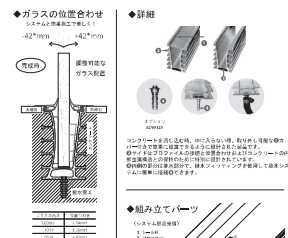

INAL-JAPAN®

Design meets Breathtaking Scenery

Elegance in Every detail and Seamless Fusion with Nature

B1780 スタンダードタイプ

世界的にデザインが評価されています
床取り付けガラス上下レール

INAL

◆技術仕様

高さ	1200mm
ガラス厚	8mm+8mm(16.4mm~17.5mm) 10mm+10mm(20.0mm~21.5mm)
ガラス幅	1200mm
重量	~1200kg/延床
ガラスの長さ	1200mm

※ガラスの厚さや幅は、ガラスの規格に準拠してご指定ください。

U1780 ビルトインタイプ

床下取り付け埋込み式
ガラス上下レール

INAL

【製品の特長】
INALのガラスレールは、美しい景観を採つための視覚的要素を必要としないため、美しい景観を採つことができます。ガラスを簡単に床に取り付けできる。調整機構付きの独自のアルミレールがガラスを固定します。
ガラス厚8mm+8mm(16.4mm~17.5mm)または10mm+10mm(20.0mm~21.5mm)の厚さのガラスに適合させガラスで、1200mmの高さまで取付けることができます。

◆技術仕様

高さ	1200mm
ガラス厚	8mm+8mm(16.4mm~17.5mm) 10mm+10mm(20.0mm~21.5mm)
ガラス幅	1200mm
重量	~1200kg/延床
ガラスの長さ	1200mm

※ガラスの厚さや幅は、ガラスの規格に準拠してご指定ください。

S1780 側面・壁固定タイプ

横取り付けガラス上下レール

INAL

【製品の特長】
INALのガラスレールは、美しい景観を採つことができます。ガラスを簡単に床に取り付けできる。調整機構付きの独自のアルミレールがガラスを固定します。
ガラス厚8mm+8mm(16.4mm~17.5mm)または10mm+10mm(20.0mm~21.5mm)の厚さのガラスに適合させガラスで、1200mmの高さまで取付けることができます。
調整機構がワイヤタイプで仕上げました。

◆技術仕様

高さ	1200mm
ガラス厚	8mm+8mm(16.4mm~17.5mm) 10mm+10mm(20.0mm~21.5mm)
ガラス幅	1200mm
重量	~1200kg/延床
ガラスの長さ	1200mm

※ガラスの厚さや幅は、ガラスの規格に準拠してご指定ください。

B1785 コンパクトタイプ

床取り付けガラス上下レール

INAL

【製品の特長】
INALのガラスレールは、美しい景観を採つことができます。ガラスを簡単に床に取り付けできる。調整機構付きの独自のアルミレールがガラスを固定します。
ガラス厚6mm+6mm(12.0mm~13.5mm)または8mm+8mm(16.4mm~17.5mm)の厚さのガラスに適合させガラスで、1200mmの高さまで取付けることができます。
調整機構がワイヤタイプで仕上げました。

◆技術仕様

高さ	1200mm
ガラス厚	6mm+6mm(12.0mm~13.5mm) 8mm+8mm(16.4mm~17.5mm)
ガラス幅	1200mm
重量	~1200kg/延床
ガラスの長さ	1200mm

※ガラスの厚さや幅は、ガラスの規格に準拠してご指定ください。

B1735 低バルコニータイプ

床取り付けガラス用レール

INAL