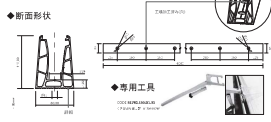

INAL-JAPAN®

Design meets Breathtaking Scenery

Elegance in Every detail and Seamless Fusion with Nature

B1780 スタンダードタイプ

世界的にデザインが評価されています
床取り付けガラス上下レール

INAL

◆技術仕様

高さ	1200mm
ガラス厚	8mm+8mm(16.4mm~17.5mm) 10mm+10mm(20.0mm~21.5mm)
ガラス幅	1200mm
重量	~1200kg/延床
ガラスの長さ	1200mm

※ガラスの厚さや幅は、ガラスの規格に準拠してご指定ください。

U1780 ビルトインタイプ

床下取り付け埋込み式
ガラス上下レール

INAL

【製品の特長】
INALのガラスレールは、美しい景観を採つための視覚的要素を必要としないため、美しい景観を採つことができます。ガラスを簡単に床に取り付けできる。調整機構付きの独自のアルミレールがガラスを固定します。
ガラス厚8mm+8mm(16.4mm~17.5mm)または10mm+10mm(20.0mm~21.5mm)の厚さのガラスに適合させガラスで、1200mmの高さまで取付けることができます。

◆技術仕様

高さ	1200mm
ガラス厚	8mm+8mm(16.4mm~17.5mm) 10mm+10mm(20.0mm~21.5mm)
ガラス幅	1200mm
重量	~1200kg/延床
ガラスの長さ	1200mm

※ガラスの厚さや幅は、ガラスの規格に準拠してご指定ください。

S1780 側面・壁固定タイプ

横取り付けガラス上下レール

INAL

【製品の特長】
INALのガラスレールは、美しい景観を採つことができます。ガラスを簡単に床に取り付けできる。調整機構付きの独自のアルミレールがガラスを固定します。
ガラス厚8mm+8mm(16.4mm~17.5mm)または10mm+10mm(20.0mm~21.5mm)の厚さのガラスに適合させガラスで、1200mmの高さまで取付けることができます。
調整機構がワイヤタイプで仕上げました。

◆技術仕様

高さ	1200mm
ガラス厚	8mm+8mm(16.4mm~17.5mm) 10mm+10mm(20.0mm~21.5mm)
ガラス幅	1200mm
重量	~1200kg/延床
ガラスの長さ	1200mm

※ガラスの厚さや幅は、ガラスの規格に準拠してご指定ください。

B1785 コンパクトタイプ

床取り付けガラス上下レール

INAL

【製品の特長】
INALのガラスレールは、美しい景観を採つことができます。ガラスを簡単に床に取り付けできる。調整機構付きの独自のアルミレールがガラスを固定します。
ガラス厚6mm+6mm(12.0mm~13.5mm)または8mm+8mm(16.4mm~17.5mm)の厚さのガラスに適合させガラスで、1200mmの高さまで取付けることができます。
調整機構がワイヤタイプで仕上げました。

◆技術仕様

高さ	1200mm
ガラス厚	6mm+6mm(12.0mm~13.5mm) 8mm+8mm(16.4mm~17.5mm)
ガラス幅	1200mm
重量	~1200kg/延床
ガラスの長さ	1200mm

※ガラスの厚さや幅は、ガラスの規格に準拠してご指定ください。

B1735 低バルコニータイプ

床取り付けガラス用レール

INAL