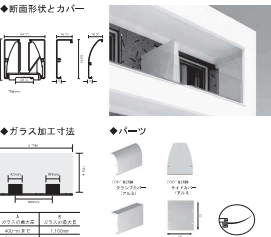

INAL-JAPAN®

Design meets Breathtaking Scenery

Elegance in Every detail and Seamless Fusion with Nature

B1780 スタンダードタイプ

世界的にデザインが評価されています
床取り付けガラス上下レール

INAL

◆技術仕様

高さ	1200mm
ガラス厚	8mm+8mm(16.4mm~17.5mm) 10mm+10mm(20.0mm~21.5mm)
ガラス幅	1200mm
重量	~1200kg/延床
ガラスの長さ	1200mm

※ガラスの厚さや幅は、ガラスの規格に準拠してご指定ください。

U1780 ビルトインタイプ

床下取り付け埋込み式
ガラス上下レール

INAL

【製品の特長】
INALのガラスレールは、美しい景観を採つための視覚的要素を必要としないため、美しい景観を採つことができます。ガラスを簡単に床に取り付けできる。調整機構付きの独自のアルミレールがガラスを固定します。
ガラス厚8mm+8mm(16.4mm~17.5mm)または10mm+10mm(20.0mm~21.5mm)の厚さのガラスに適合させガラスで、1200mmの高さまで取付けることができます。

◆技術仕様

高さ	1200mm
ガラス厚	8mm+8mm(16.4mm~17.5mm) 10mm+10mm(20.0mm~21.5mm)
ガラス幅	1200mm
重量	~1200kg/延床
ガラスの長さ	1200mm

※ガラスの厚さや幅は、ガラスの規格に準拠してご指定ください。

S1780 側面・壁固定タイプ

横取り付けガラス上下レール

INAL

【製品の特長】
INALのガラスレールは、美しい景観を採つことができます。ガラスを簡単に床に取り付けできる。調整機構付きの独自のアルミレールがガラスを固定します。
ガラス厚8mm+8mm(16.4mm~17.5mm)または10mm+10mm(20.0mm~21.5mm)の厚さのガラスに適合させガラスで、1200mmの高さまで取付けることができます。
調整機構がワイヤタイプで仕上げました。

◆技術仕様

高さ	1200mm
ガラス厚	8mm+8mm(16.4mm~17.5mm) 10mm+10mm(20.0mm~21.5mm)
ガラス幅	1200mm
重量	~1200kg/延床
ガラスの長さ	1200mm

※ガラスの厚さや幅は、ガラスの規格に準拠してご指定ください。

B1785 コンパクトタイプ

床取り付けガラス上下レール

INAL

【製品の特長】
INALのガラスレールは、美しい景観を採つことができます。ガラスを簡単に床に取り付けできる。調整機構付きの独自のアルミレールがガラスを固定します。
ガラス厚6mm+6mm(12.0mm~13.5mm)または8mm+8mm(16.4mm~17.5mm)の厚さのガラスに適合させガラスで、1200mmの高さまで取付けることができます。
調整機構がワイヤタイプで仕上げました。

◆技術仕様

高さ	1200mm
ガラス厚	6mm+6mm(12.0mm~13.5mm) 8mm+8mm(16.4mm~17.5mm)
ガラス幅	1200mm
重量	~1200kg/延床
ガラスの長さ	1200mm

※ガラスの厚さや幅は、ガラスの規格に準拠してご指定ください。

B1735 低バルコニータイプ

床取り付けガラス用レール

INAL