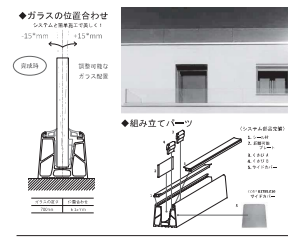

INAL-JAPAN®

Design meets Breathtaking Scenery

Elegance in Every detail and Seamless Fusion with Nature

B1780 スタンダードタイプ

世界的にデザインが評価されています
床取り付けガラス上下レール

INAL

◆技術仕様

高さ	1200mm
ガラス厚	8mm+8mm(16.4mm~17.5mm) 10mm+10mm(20.0mm~21.5mm)
ガラス幅	1200mm
重量	~1200kg/延床
ガラスの長さ	1200mm

※ガラスの厚さや幅は、ガラスの規格に準拠してご指定ください。

U1780 ビルトインタイプ

床下取り付け埋込み式
ガラス上下レール

INAL

【製品の特長】
INALのガラスレールは、美しい景観を採つための視覚的要素を必要としないため、美しい景観を採つことができます。ガラスを簡単に床に取り付けできる。調整機構付きの独自のアルミレールがガラスを固定します。
ガラス厚8mm+8mm(16.4mm~17.5mm)または10mm+10mm(20.0mm~21.5mm)の厚さのガラスに適合させガラスで、1200mmの高さまで取付けることができます。

◆技術仕様

高さ	1200mm
ガラス厚	8mm+8mm(16.4mm~17.5mm) 10mm+10mm(20.0mm~21.5mm)
ガラス幅	1200mm
重量	~1200kg/延床
ガラスの長さ	1200mm

※ガラスの厚さや幅は、ガラスの規格に準拠してご指定ください。

S1780 側面・壁固定タイプ

横取り付けガラス上下レール

INAL

【製品の特長】
INALのガラスレールは、美しい景観を採つことができます。ガラスを簡単に床に取り付けできる。調整機構付きの独自のアルミレールがガラスを固定します。
ガラス厚8mm+8mm(16.4mm~17.5mm)または10mm+10mm(20.0mm~21.5mm)の厚さのガラスに適合させガラスで、1200mmの高さまで取付けることができます。
調整機構がワイヤタイプで仕上げました。

◆技術仕様

高さ	1200mm
ガラス厚	8mm+8mm(16.4mm~17.5mm) 10mm+10mm(20.0mm~21.5mm)
ガラス幅	1200mm
重量	~1200kg/延床
ガラスの長さ	1200mm

※ガラスの厚さや幅は、ガラスの規格に準拠してご指定ください。

B1785 コンパクトタイプ

床取り付けガラス上下レール

INAL

【製品の特長】
INALのガラスレールは、美しい景観を採つことができます。ガラスを簡単に床に取り付けできる。調整機構付きの独自のアルミレールがガラスを固定します。
ガラス厚6mm+6mm(12.0mm~13.5mm)または8mm+8mm(16.4mm~17.5mm)の厚さのガラスに適合させガラスで、1200mmの高さまで取付けることができます。
調整機構がワイヤタイプで仕上げました。

◆技術仕様

高さ	1200mm
ガラス厚	6mm+6mm(12.0mm~13.5mm) 8mm+8mm(16.4mm~17.5mm)
ガラス幅	1200mm
重量	~1200kg/延床
ガラスの長さ	1200mm

※ガラスの厚さや幅は、ガラスの規格に準拠してご指定ください。

B1735 低バルコニータイプ

床取り付けガラス用レール

INAL