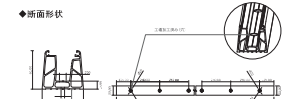

INAL-JAPAN®

Design meets Breathtaking Scenery

Elegance in Every detail and Seamless Fusion with Nature

B1780 スタンダードタイプ

世界的にデザインが評価されています
床取り付けガラス上下レール

INAL

◆技術仕様

高さ	1200mm
ガラス厚	8mm+8mm(16.4mm~17.5mm) 10mm+10mm(20.0mm~21.5mm)
ガラス幅	1200mm
重量	~1200kg/延床
ガラスの長さ	1200mm

※ガラスの厚さや幅は、ガラスの規格に準拠してご指定ください。

U1780 ビルトインタイプ

床下取り付け埋込み式
ガラス上下レール

INAL

【製品の特長】
INALのガラスレールは、美しい景観を採つための視覚的要素を必要としないため、美しい景観を採つことができます。ガラスを簡単に床に取り付けできる。調整機構付きの独自のアルミレールがガラスを固定します。
ガラス厚8mm+8mm(16.4mm~17.5mm)または10mm+10mm(20.0mm~21.5mm)の厚さのガラスに適合させガラスで、1200mmの高さまで取付けることができます。

◆技術仕様

高さ	1200mm
ガラス厚	8mm+8mm(16.4mm~17.5mm) 10mm+10mm(20.0mm~21.5mm)
ガラス幅	1200mm
重量	~1200kg/延床
ガラスの長さ	1200mm

※ガラスの厚さや幅は、ガラスの規格に準拠してご指定ください。

S1780 側面・壁固定タイプ

横取り付けガラス上下レール

INAL

【製品の特長】
INALのガラスレールは、美しい景観を採つことができます。ガラスを簡単に床に取り付けできる。調整機構付きの独自のアルミレールがガラスを固定します。
ガラス厚8mm+8mm(16.4mm~17.5mm)または10mm+10mm(20.0mm~21.5mm)の厚さのガラスに適合させガラスで、1200mmの高さまで取付けることができます。
調整機構がワイヤタイプで仕上げました。

◆技術仕様

高さ	1200mm
ガラス厚	8mm+8mm(16.4mm~17.5mm) 10mm+10mm(20.0mm~21.5mm)
ガラス幅	1200mm
重量	~1200kg/延床
ガラスの長さ	1200mm

※ガラスの厚さや幅は、ガラスの規格に準拠してご指定ください。

B1785 コンパクトタイプ

床取り付けガラス上下レール

INAL

【製品の特長】
INALのガラスレールは、美しい景観を採つことができます。ガラスを簡単に床に取り付けできる。調整機構付きの独自のアルミレールがガラスを固定します。
ガラス厚6mm+6mm(12.0mm~13.5mm)または8mm+8mm(16.4mm~17.5mm)の厚さのガラスに適合させガラスで、1200mmの高さまで取付けることができます。
調整機構がワイヤタイプで仕上げました。

◆技術仕様

高さ	1200mm
ガラス厚	6mm+6mm(12.0mm~13.5mm) 8mm+8mm(16.4mm~17.5mm)
ガラス幅	1200mm
重量	~1200kg/延床
ガラスの長さ	1200mm

※ガラスの厚さや幅は、ガラスの規格に準拠してご指定ください。

B1735 低バルコニータイプ

床取り付けガラス用レール

INAL