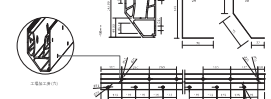

INAL-JAPAN®

Design meets Breathtaking Scenery

Elegance in Every detail and Seamless Fusion with Nature

B1780 スタンダードタイプ

世界的にデザインが評価されています
床取り付けガラス上下レール

INAL

◆技術仕様

高さ	1200mm
ガラス厚	8mm+8mm(16.4mm~17.5mm) 10mm+10mm(20.0mm~21.5mm)
ガラス幅	1200mm
重量	~1200kg/延床
ガラスの長さ	1200mm

※ガラスの厚さや幅は、ガラスの規格に準拠してご指定ください。

U1780 ビルトインタイプ

床下取り付け埋込み式
ガラス上下レール

INAL

【製品の特長】
INALのガラスレールは、美しい景観を採つための視覚的要素を必要としないため、美しい景観を採つことができます。ガラスを簡単に床に取り付けできる。調整機構付きの独自のアルミレールがガラスを固定します。
ガラス厚8mm+8mm(16.4mm~17.5mm)または10mm+10mm(20.0mm~21.5mm)の厚さのガラスに適合させガラスで、1200mmの高さまで取付けることができます。

◆技術仕様

高さ	1200mm
ガラス厚	8mm+8mm(16.4mm~17.5mm) 10mm+10mm(20.0mm~21.5mm)
ガラス幅	1200mm
重量	~1200kg/延床
ガラスの長さ	1200mm

※ガラスの厚さや幅は、ガラスの規格に準拠してご指定ください。

S1780 側面・壁固定タイプ

横取り付けガラス上下レール

INAL

【製品の特長】
INALのガラスレールは、美しい景観を採つことができます。ガラスを簡単に床に取り付けできる。調整機構付きの独自のアルミレールがガラスを固定します。
ガラス厚8mm+8mm(16.4mm~17.5mm)または10mm+10mm(20.0mm~21.5mm)の厚さのガラスに適合させガラスで、1200mmの高さまで取付けることができます。
調整機構がワイヤタイプで仕上げました。

◆技術仕様

高さ	1200mm
ガラス厚	8mm+8mm(16.4mm~17.5mm) 10mm+10mm(20.0mm~21.5mm)
ガラス幅	1200mm
重量	~1200kg/延床
ガラスの長さ	1200mm

※ガラスの厚さや幅は、ガラスの規格に準拠してご指定ください。

B1785 コンパクトタイプ

床取り付けガラス上下レール

INAL

【製品の特長】
INALのガラスレールは、美しい景観を採つことができます。ガラスを簡単に床に取り付けできる。調整機構付きの独自のアルミレールがガラスを固定します。
ガラス厚6mm+6mm(12.0mm~13.5mm)または8mm+8mm(16.4mm~17.5mm)の厚さのガラスに適合させガラスで、1200mmの高さまで取付けることができます。
調整機構がワイヤタイプで仕上げました。

◆技術仕様

高さ	1200mm
ガラス厚	6mm+6mm(12.0mm~13.5mm) 8mm+8mm(16.4mm~17.5mm)
ガラス幅	1200mm
重量	~1200kg/延床
ガラスの長さ	1200mm

※ガラスの厚さや幅は、ガラスの規格に準拠してご指定ください。

B1735 低バルコニータイプ

床取り付けガラス用レール

INAL