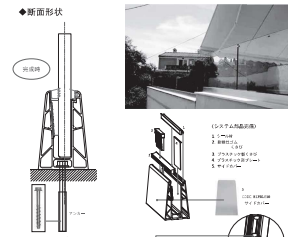

ガラス専用の高品質金物をギリシャから日本へ

INAL-JAPAN

ギリシャ
アテネ工場より直輸入・直販で割安!!

アイナル・ジャパン株式会社
〒177-0041 東京都練馬区石神井町 2-27-8
シティハウス106
TEL: 03-6753-5655 FAX: 03-6766-8971
e-Mail: info@inal.jp
展示場: 森林公園スタジオ
東京都上野区森下公園駅南口から2分
間越自動車道 東松山IC から5分
〒355-0814 埼玉県比企郡滑川町みなみ野 2-6-1F

INAL 総合カタログ完備・無料進呈!

お急ぎの方は左記に記載のQRコードよりホームページで日本語、英語バージョンをご利用ください。
なお、一部のシリーズについては、貸出し用の見本がございます。
展示場の視察をご希望の場合、お気軽にお申し付けください。

INAL.gr
INTEGRAL
INTERNATIONAL PARTS