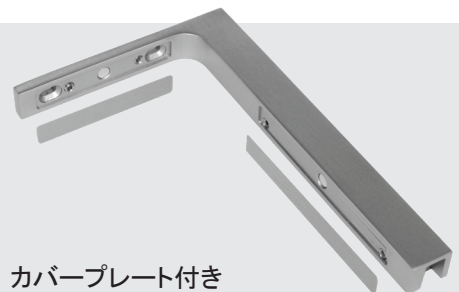

新シリーズ INAL[®]の アクセサリ

シャワー用ロッド

ネジが見えない新デザイン

湿気や洗剤によって
酸化しない真鍮。

INAL[®] から新作ロッドが登場

196.GW140220.L ガラスから壁まで

バスルームロッド
角型サポートコネクタ
G-W、左側
ガラスの厚さ: 8-10 mm
仕上げ: .29.30BN.48ブラック

196.GW140220.R ガラスから壁まで

バスルームロッド
角型サポートコネクタ
G-W、右側
ガラスの厚さ: 8-10 mm
仕上げ: .29.30BN.48ブラック

196.GG140220 ガラスからガラスへ

バスルームロッド
長方形サポートコネクタ、G-G
ガラスの厚さ: 8-10 mm
仕上げ: .29.30BN.48BLACK

仕上げ:

ニッケルサテン [.30BN] - 真鍮ミラー [.29] - ブラックマット [.48 ブラック]