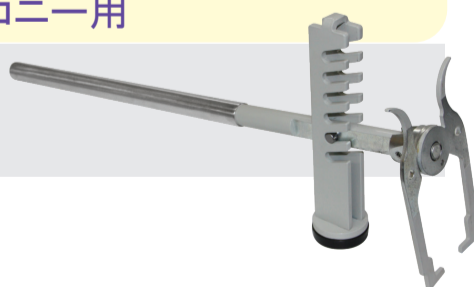

GLTOOLS.1506.75x1

巻尺 25mm x 7,5 m

GLTOOLS.1501

ガラスペンチ "BOHLE"

GLTOOLS.1502

ガラスカッター "TOYO"

GLTOOLS.1503

ガラスカッター "Kapusi"

GLTOOLS.1505

プラスチックおよびゴムセクション用のマイター鉗

TOOL.B17.E3.PL

1ポンド デッドブロー ブラック ゴムハンマー

B1780.E40.PL

ガラスバルコニー用

ガラス手すりレール用
ウェッジ取り付けツール

26 & 30mm

TOOLB17.E2.PL

ガラスバルコニー用

ガラス手すりレール用
ガラスアライメントツール

TOOLB17.E4.31

ガラスバルコニー用

ガラス手すりレール用調整可能な
ウェッジ除去ツール

TOOL.BAG.452230.INAL

INALツールバッグ